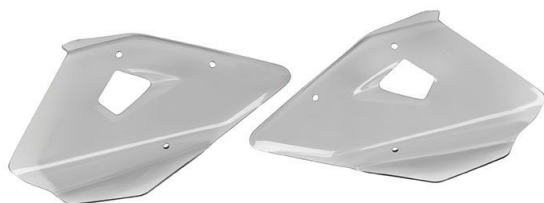

Deflettori superiori

Questi deflettori superiori per il modello BMW F800GS (2024-) migliorano il comfort di guida grazie alla loro forma e posizione deflettendo il flusso d'aria dal torso e dalle gambe del pilota. Grazie alla loro particolare forma i deflettori si fondono armoniosamente nel design della motocicletta e sono caratterizzati da un design sottile, alta qualità ed un semplice processo di montaggio.

155,99 EUR

Trasparente

Numero articolo: 9847H

155,99 EUR

Leggermente colorato

Numero articolo: 9847F

155,99 EUR

Oscurato

più immagine:

9847V

9847F

9847H