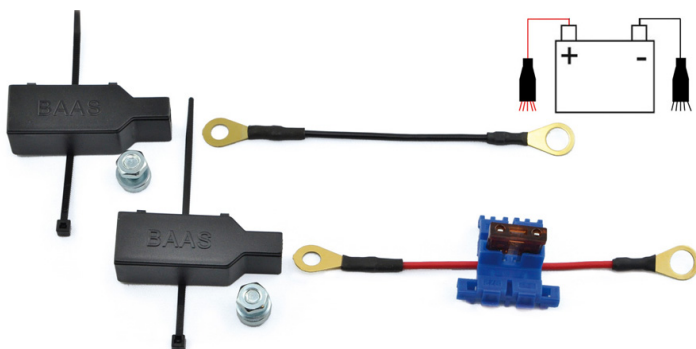

Set connettore cavo

Consente la connessione di un massimo di 5 terminali al terminale della batteria. Con una vite i terminali delle varie utenze collegate (prese, spie, protettore elettrico, promemoria di servizio, riscaldamento impugnature) sono condensate e connesse alla batteria.

Per l'isolamento sono presenti 2 alloggiamenti in plastica. Fusibile e supporto sono inclusi.

- Per max. 5 terminali ad anello
- Fusibile 7,5 A

Dimensioni:

L / I / H: 33 x 25 x 8 mm

Cavo: 110 mm

Connettore ad anello: 8 mm

Numero articolo: ES03

10,50 EUR

Set connettore cavo

più immagine: