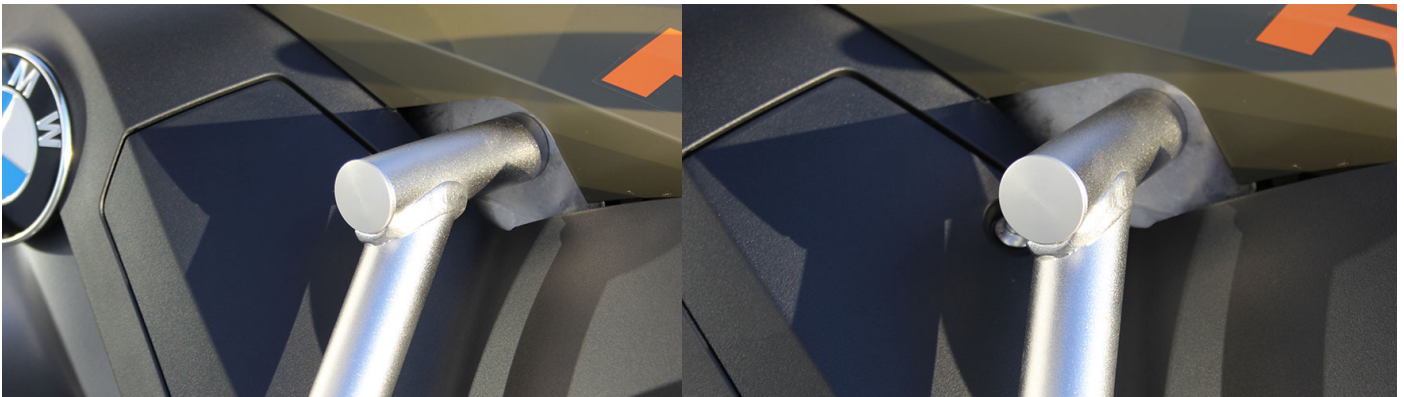

Coperture carenatura barra anticaduta

Queste coperture per i fori aperti della carenatura della barra anticaduta per la BMW R1200GS Adventure (2014-2018) sono realizzate in alluminio e disponibili in argento anodizzato. Queste due coperture saranno installate sul lato destro e sinistro.

La spedizione contiene un set (2 pezzi).

Installazione simile alla installazione dei nostri coperchi telaio RnineT (vedere il video installazione di coperture telaio).

Numero articolo: 0442

27,90 EUR

Coperture carenatura barra anticaduta argento anodizzato (2 pezzi)

Numero articolo: 0443

19,90 EUR

Coperture carenatura barra anticaduta nero anodizzato (2 pezzi)

più immagine:

0443