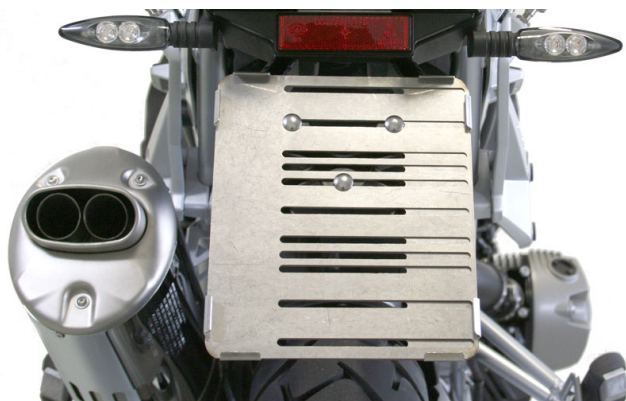

Portatarga regolabile in acciaio inox

Questo portatarga regolabile è in acciaio inox di alta qualità. Potete regolare la larghezza tra 18-28cm. L'altezza della targa è di 20,3cm.

Lunghe fessure sono fresate nel portatarga, così da poterlo montare su qualsiasi moto.

ATTENZIONE: Larghezza 18-28 cm e l'altezza 20,3cm sono le dimensioni delle targhe tedesche! targhe straniere hanno di solito dimensioni diverse!

Istruzioni di montaggio

Numero articolo: 18-28

34,90 EUR

Portatarga regolabile in acciaio inox