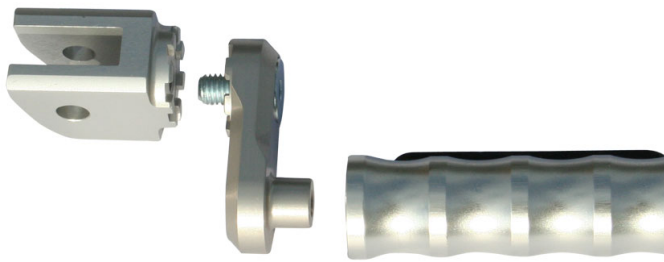

più immagine:

051 00 00 23

051 00 00 30

051 00 00 50

051000023-8

051000030-8

051000050-8