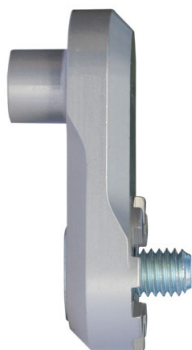

Adattatore (prolunga Vario)

L'adattatore (prolunga Vario) è il pezzo di congiunzione tra il poggiapiedi e l'aggancio (l'intero kit regolabile è rappresentato nelle Immagini 2, 3 e 4). Per il montaggio sono necessari tutti e tre i pezzi! Sotto troverete poggiapiedi e attacchi compatibili. Nel kit non sarà possibile utilizzare i poggiapiedi originali. L'adattatore è anodizzato in argento e disponibile in tre lunghezze: 23mm, 30mm e 50mm. Consigliamo di utilizzare i 50mm esclusivamente per la pedana passeggero, per non limitare i movimenti del pilota in posizione inclinata. Incluso nella consegna: 1 kit (per lato destro e lato sinistro).

Numero articolo: 051 00 00 23

51,90 EUR

Adattatore per pedane regolabili MFV VARIO da 23 mm (per lato destro e lato sinistro)

Numero articolo: 051 00 00 30

51,90 EUR

Adattatore per pedane regolabili MFV VARIO da 30 mm (per lato destro e lato sinistro)

Numero articolo: 051 00 00 50

53,90 EUR

Adattatore per pedane regolabili MFV VARIO da 50 mm (per lato destro e lato sinistro)

Non consentito per il conducente!

Numero articolo: 051000023-8

51,90 EUR

Adattatore per pedane regolabili MFV VARIO da 23 mm nero (per lato destro e lato sinistro)

Numero articolo: 051000030-8

51,90 EUR

Adattatore per pedane regolabili MFV VARIO da 30 mm nero (per lato destro e lato sinistro)

Numero articolo: 051000050-8

53,90 EUR

Adattatore per pedane regolabili MFV VARIO da 50 mm nero (per lato destro e lato sinistro)