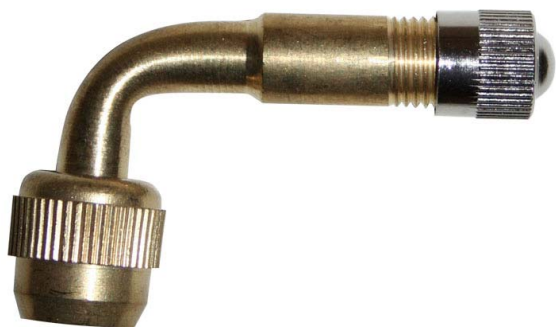

## Adattatore valvola angolare

Per arrivare più facilmente a quelle valvole difficili da raggiungere, basta svitare l'adattatore per poter controllare la pressione dell'aria in tutta tranquillità! (Nota: prima di partire, riavvitare l'adattatore) Il modello in ottone inossidabile inclusa valvola di sicurezza.

Numero articolo: 95-36292

9,95 EUR

Adattatore valvola angolare