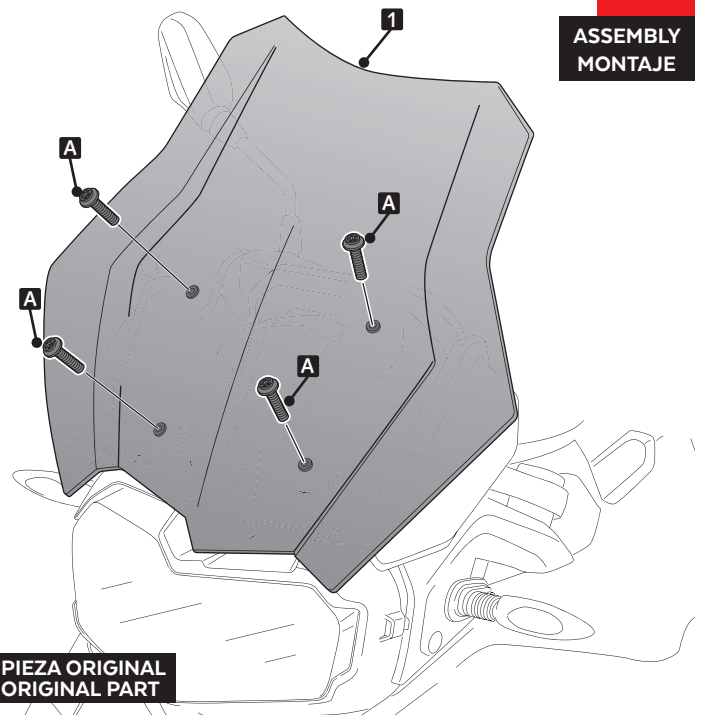

ALLEN Nº 3

TORX Tº 25

ID	PIEZA/PART	DESCRIPCIÓN	DESCRIPTION	QTY	REF
1		Cúpula touring	Touring screen	1	3769H/F/WM3

BMW F750GS '18-'21

INSTRUCCIONES DE MONTAJE - MOUNTING INSTRUCTIONS - MONTAGEANLEITUNG

1

DISASSEMBLY
DESMONTAJE

2

ASSEMBLY
MONTAJE

2

ASSEMBLY
MONTAJE

A-B-C PIEZA ORIGINAL
ORIGINAL PART

3

ASSEMBLY
MONTAJE

A PIEZA ORIGINAL
ORIGINAL PART

VISERA MULTIREGULABLE MULTI-ADJUSTABLE VISOR

CÚPULA TIPO
TYPE WINDSCREEN **A**

CÚPULA TIPO
TYPE WINDSCREEN **B**

CÚPULA TIPO
TYPE WINDSCREEN **C**

Ref.: 6007

Ref.: 5852

Ref.: 5853

Ahumado/Smoke

Transparente/Clear

1 persona
1 person

15 min

Fácil - Easy

Media-Intermediate

Difícil-Difficult

Nota/Note:

Si la visera se suministra con la cúpula Puig, no será necesario realizar los agujeros por que ya vienen incorporados.