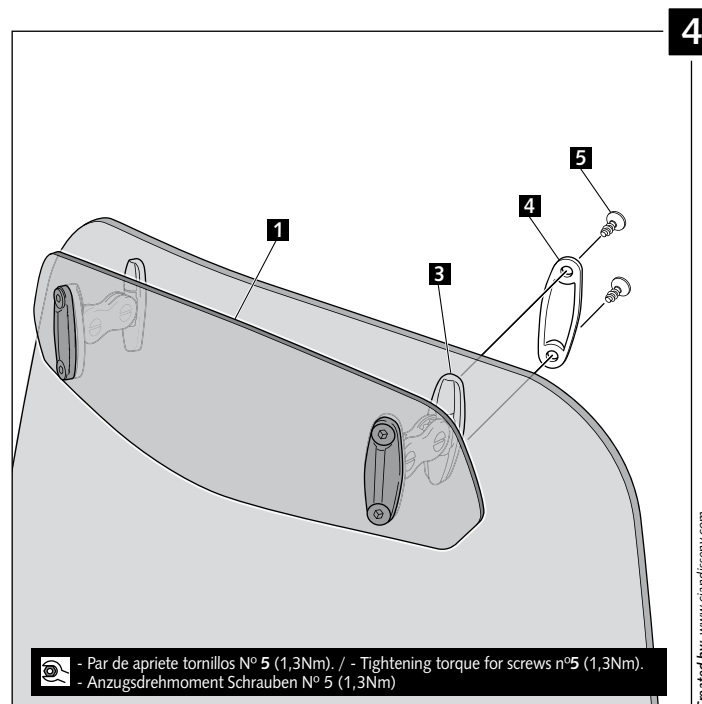

VISERA MULTIREGULABLE MULTI-ADJUSTABLE VISOR

INSTRUCCIONES DE MONTAJE - MOUNTING INSTRUCTIONS - MONTAGEANLEITUNG

TIPO/TYPER A - TIPO/TYPER A - TIPO/TYPER A