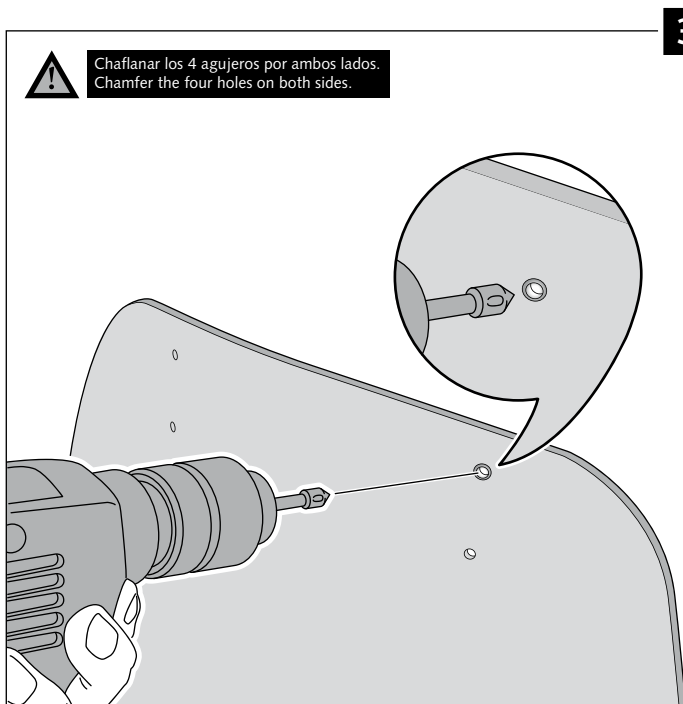

VISERA MULTIREGULABLE MULTI-ADJUSTABLE VISOR

INSTRUCCIONES DE MONTAJE - MOUNTING INSTRUCTIONS - MONTAGEANLEITUNG

TIPO/TYPER A - TIPO/TYPER A - TIPO/TYPER A