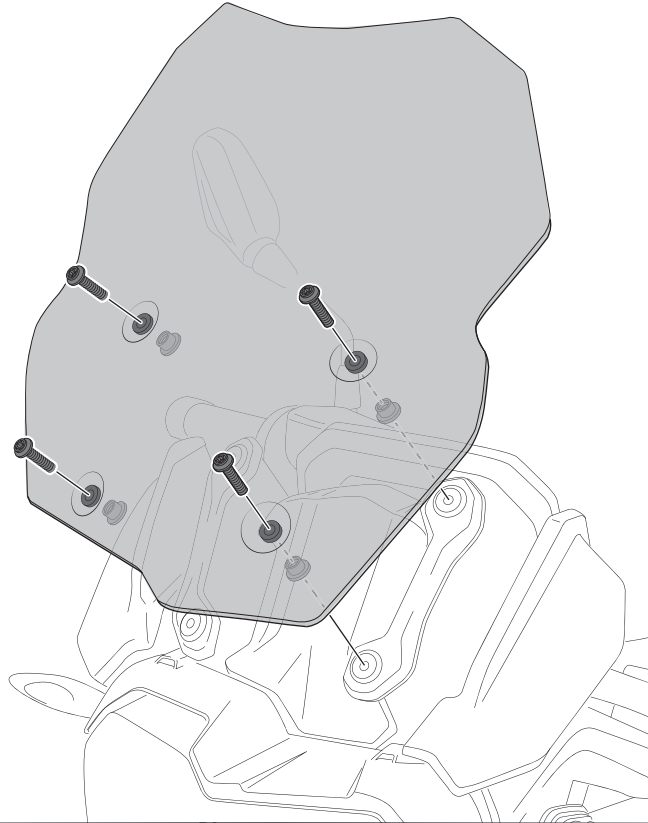

ALLEN Nº 3

TORX Tº 25

ID	PIEZA/PART	DESCRIPCIÓN	DESCRIPTION	QTY	REF
1		Cúpula touring	Touring screen	1	3769H/F/WM3

BMW F750GS '18-'21

INSTRUCCIONES DE MONTAJE - MOUNTING INSTRUCTIONS - MONTAGEANLEITUNG

1

DISASSEMBLY
DESMONTAJE

2

ASSEMBLY
MONTAJE

2

ASSEMBLY
MONTAJE

A-B-C PIEZA ORIGINAL
ORIGINAL PART

3

ASSEMBLY
MONTAJE

A PIEZA ORIGINAL
ORIGINAL PART

Transparente/Clear

1 persona
1 person

15 min

Fácil - Easy

Media-Intermediate

Difícil-Difficult

Nota/Note:

Si la visera se suministra con la cúpula Puig, no será necesario realizar los agujeros por que ya vienen incorporados.

If the visor is supplied along with the windscreen, the windscreen will come factory-drilled so no drilling is necessary.

ID.	PIEZA / PART	DESCRIPCIÓN	DESCRIPTION	QTY.
1		Visera	Visor	1
2		Plantilla	Template	1
3		Mecanismo multiregulable	Multi-adjustable mechanism	2
4		Tapeta	Cap	4
5		Tornillo rosca plástico M6x14	Plastic thread fastener M6x14	8