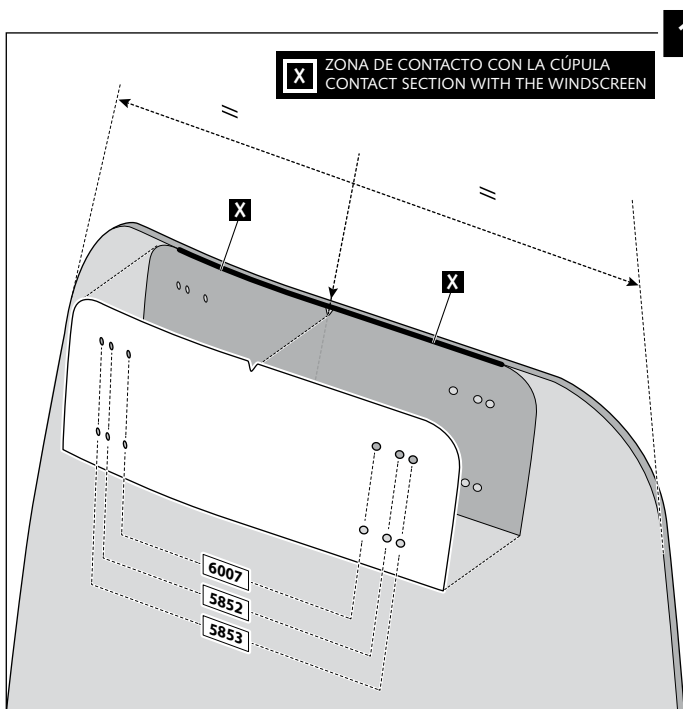

VISERA MULTIREGULABLE MULTI-ADJUSTABLE VISOR

INSTRUCCIONES DE MONTAJE - MOUNTING INSTRUCTIONS - MONTAGEANLEITUNG

TIPO/TYPER A - TIPO/TYPER A - TIPO/TYPER A