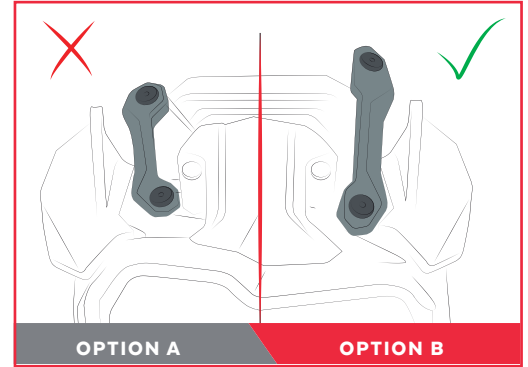

BMW F750GS '18-'21

REF 3769

CÚPULA TOURING - TOURING SCREEN - TOURENCHIEBE FÜR

1 Person

20 min

EASY

OPTION A

OPTION B

ALLEN Nº 3

TORX Tº 25

ID	PIEZA/PART	DESCRIPCIÓN	DESCRIPTION	QTY	REF
1		Cúpula touring	Touring screen	1	3769H/F/WM3