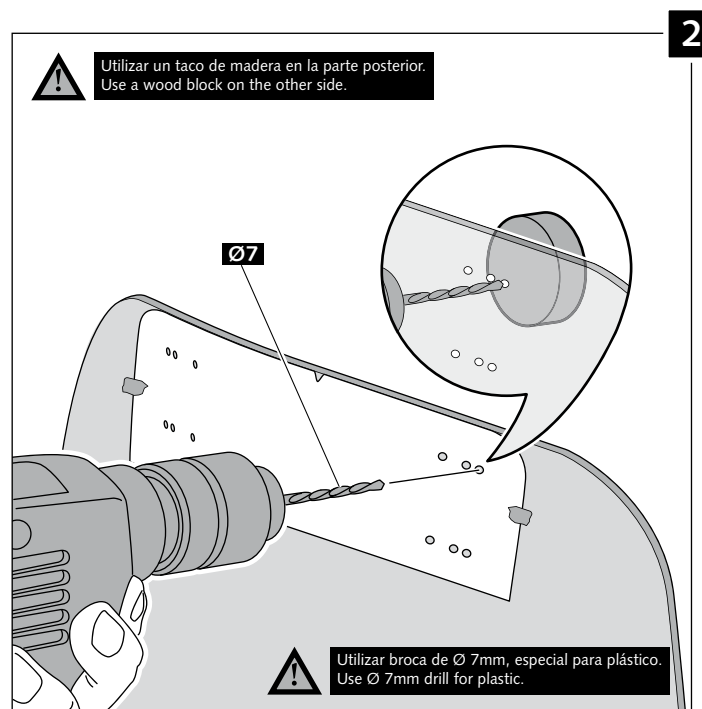

VISERA MULTIREGULABLE MULTI-ADJUSTABLE VISOR

INSTRUCCIONES DE MONTAJE - MOUNTING INSTRUCTIONS - MONTAGEANLEITUNG

TIPO/TYPER A - TIPO/TYPER A - TIPO/TYPER A