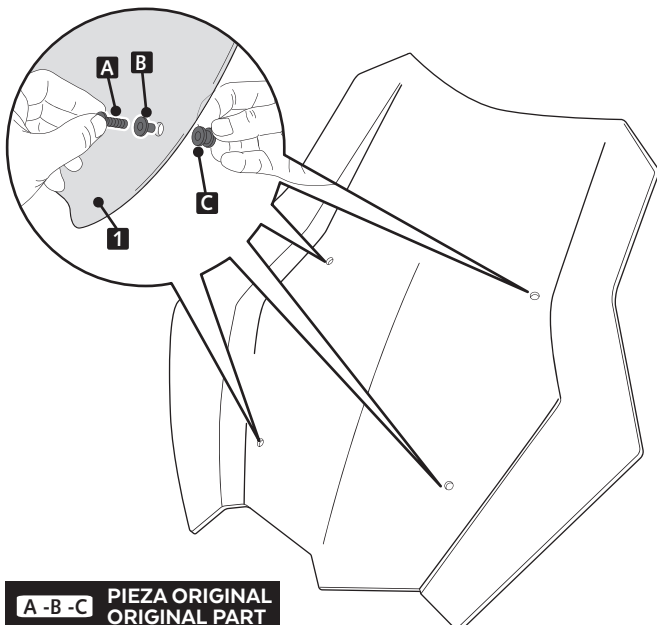

ALLEN Nº 3

TORX Tº 25

ID	PIEZA/PART	DESCRIPCIÓN	DESCRIPTION	QTY	REF
1		Cúpula touring	Touring screen	1	3769H/F/WM3

BMW F750GS '18-'21

INSTRUCCIONES DE MONTAJE - MOUNTING INSTRUCTIONS - MONTAGEANLEITUNG

1

DISASSEMBLY
DESMONTAJE

2

ASSEMBLY
MONTAJE

2

ASSEMBLY
MONTAJE

A-B-C PIEZA ORIGINAL
ORIGINAL PART

3

ASSEMBLY
MONTAJE

A PIEZA ORIGINAL
ORIGINAL PART

VISERA MULTIREGULABLE MULTI-ADJUSTABLE VISOR

CÚPULA TIPO
TYPE WINDSCREEN **A**

CÚPULA TIPO
TYPE WINDSCREEN **B**

CÚPULA TIPO
TYPE WINDSCREEN **C**

Ref.: 6007

Ref.: 5852

Ref.: 5853

Ahumado/Smoke