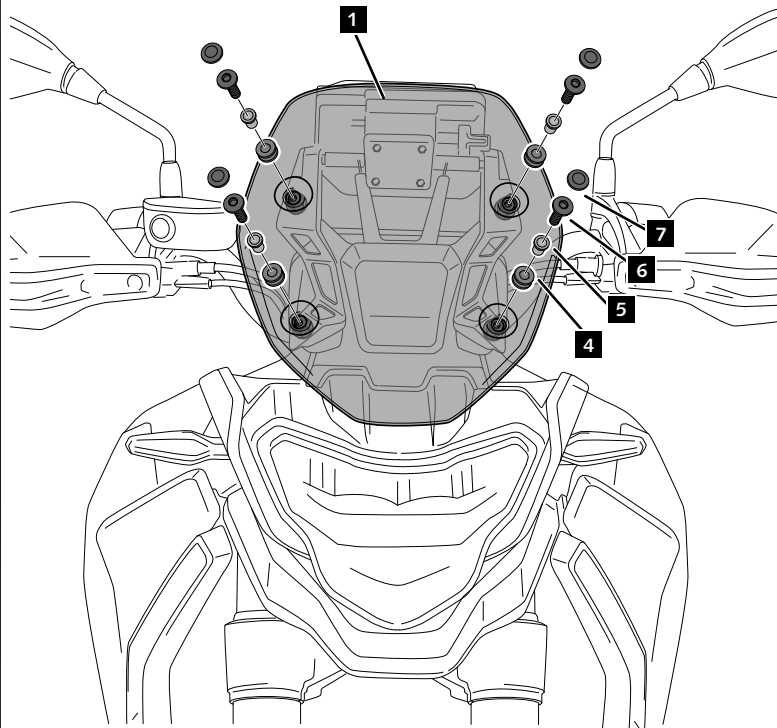

BMW F900GS '24-

M O U N T I N G I N S T R U C T I O N S

REF 22030

SPORT SCREEN

ID.	PIEZA/PART	DESCRIPCIÓN	DESCRIPTION	QTY.	REF.:
1		Cúpula Sport	Sport screen	1	22030W/H/F/JM3
2		Tornillo especial M5x9 Long Hexagonal 14 (Rosca int M5x12)	M5x9 special screw, Hexagonal length 14 (M5x12)	4	TORNI-EC----597
3		Arandela metálica M5 DIN 9021 Ø5,3x Ø15 x1,2 (Negra)	M5 DIN 9021 Ø5,3x Ø15 x1,2 Washer	4	ARAND-PD5---152
4		Silentblock Ø12xØ6x9	Ø12xØ6x9 Silentblock	4	AROPASACABLES-1
5		casquillo con valona Ø12xØ6,8x7,3	Ø12xØ6,8x7,3 Bush with flange	4	CASQUI-1A---750
6		Tornillo allen M5x16 Ø11 ISO 7380	M5x16 Ø11 ISO 7380 Allen screw	4	TORNI-I7380-493
7		Tapón tornillo M5 ISO 7380	M5 ISO 7380 Screw cap	4	TAPON-----85

BMW F900GS '24-

INSTRUCCIONES DE MONTAJE - MOUNTING INSTRUCTIONS - MONTAGEANLEITUNG

1

**DISASSEMBLY
DESMONTAJE**

2

**ASSEMBLY
MONTAJE**

2  Par de apriete - 5 Nm
Tightening torque - 5 Nm

3

**ASSEMBLY
MONTAJE**

5  Par de apriete - 3,5 Nm
Tightening torque - 3,5 Nm