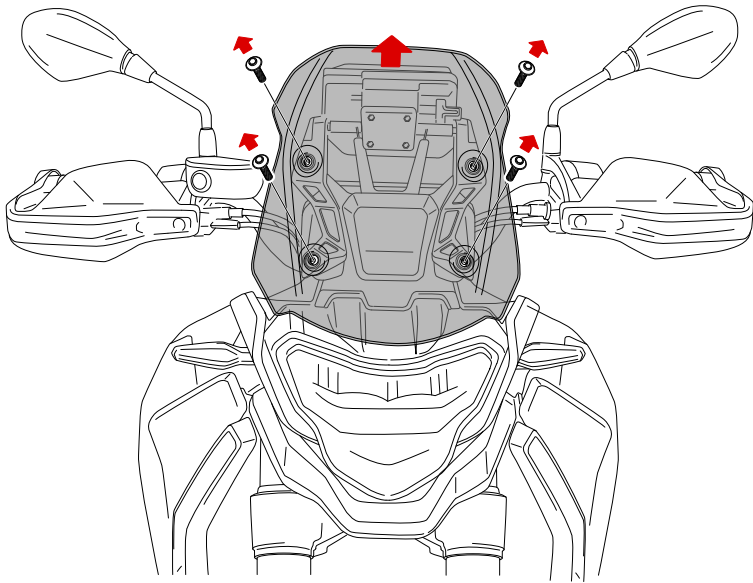

BMW F900GS '24-

M O U N T I N G I N S T R U C T I O N S

REF 22030

SPORT SCREEN

ID.	PIEZA/PART	DESCRIPCIÓN	DESCRIPTION	QTY.	REF.:
1		Cúpula Sport	Sport screen	1	22030W/H/F/JM3
2		Tornillo especial M5x9 Long Hexagonal 14 (Rosca int M5x12)	M5x9 special screw, Hexagonal length 14 (M5x12)	4	TORNI-EC----597
3		Arandela metálica M5 DIN 9021 Ø5,3x Ø15 x1,2 (Negra)	M5 DIN 9021 Ø5,3x Ø15 x1,2 Washer	4	ARAND-PD5---152
4		Silentblock Ø12xØ6x9	Ø12xØ6x9 Silentblock	4	AROPASACABLES-1
5		casquillo con valona Ø12xØ6,8x7,3	Ø12xØ6,8x7,3 Bush with flange	4	CASQUI-1A---750
6		Tornillo allen M5x16 Ø11 ISO 7380	M5x16 Ø11 ISO 7380 Allen screw	4	TORNI-I7380-493
7		Tapón tornillo M5 ISO 7380	M5 ISO 7380 Screw cap	4	TAPON-----85

BMW F900GS '24-

INSTRUCCIONES DE MONTAJE - MOUNTING INSTRUCTIONS - MONTAGEANLEITUNG

1

**DISASSEMBLY
DESMONTAJE**

2

**ASSEMBLY
MONTAJE**

2  Par de apriete - 5 Nm
Tightening torque - 5 Nm

3

**ASSEMBLY
MONTAJE**

5  Par de apriete - 3,5 Nm
Tightening torque - 3,5 Nm