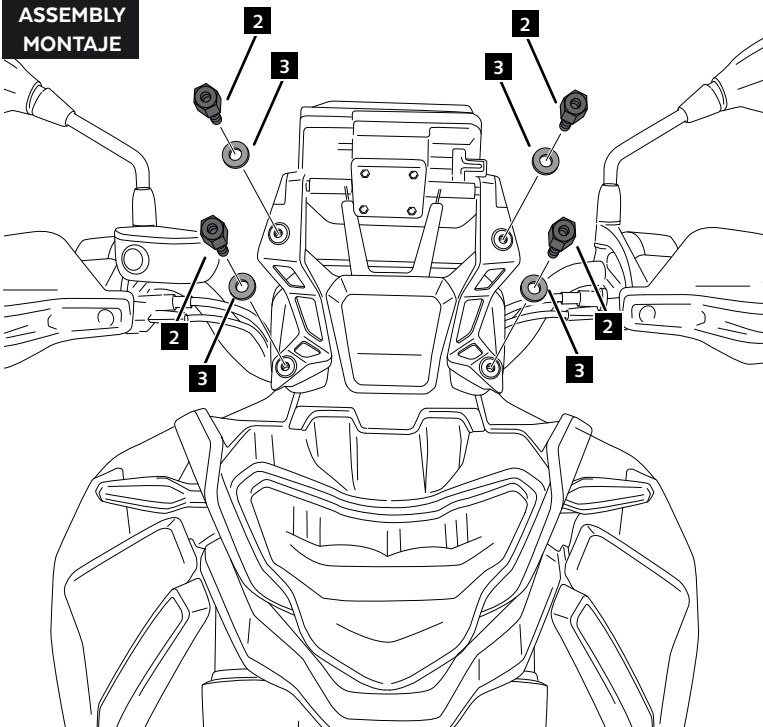

BMW F900GS '24-

M O U N T I N G I N S T R U C T I O N S

REF 22030

SPORT SCREEN

ID.	PIEZA/PART	DESCRIPCIÓN	DESCRIPTION	QTY.	REF.:
1		Cúpula Sport	Sport screen	1	22030W/H/F/JM3
2		Tornillo especial M5x9 Long Hexagonal 14 (Rosca int M5x12)	M5x9 special screw, Hexagonal length 14 (M5x12)	4	TORNI-EC----597
3		Arandela metálica M5 DIN 9021 Ø5,3x Ø15 x1,2 (Negra)	M5 DIN 9021 Ø5,3x Ø15 x1,2 Washer	4	ARAND-PD5---152
4		Silentblock Ø12xØ6x9	Ø12xØ6x9 Silentblock	4	AROPASACABLES-1
5		casquillo con valona Ø12xØ6,8x7,3	Ø12xØ6,8x7,3 Bush with flange	4	CASQUI-1A---750
6		Tornillo allen M5x16 Ø11 ISO 7380	M5x16 Ø11 ISO 7380 Allen screw	4	TORNI-I7380-493
7		Tapón tornillo M5 ISO 7380	M5 ISO 7380 Screw cap	4	TAPON-----85

BMW F900GS '24-

INSTRUCCIONES DE MONTAJE - MOUNTING INSTRUCTIONS - MONTAGEANLEITUNG

1

**DISASSEMBLY
DESMONTAJE**

2

**ASSEMBLY
MONTAJE**

2  Par de apriete - 5 Nm
Tightening torque - 5 Nm

3

**ASSEMBLY
MONTAJE**

5  Par de apriete - 3,5 Nm
Tightening torque - 3,5 Nm